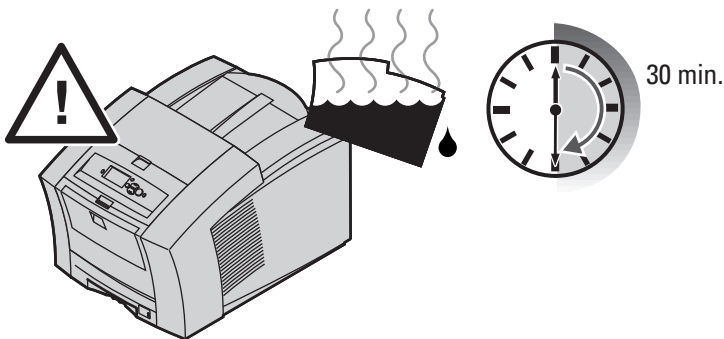

2

Phaser® 8200
Printer is shutting down

Standard Shutdown

Shutdown For Moving

Desconexión para mover
Arrêt pour déplacer
Abschalten zum Transport
Spegner prima di trasportare la stampante
Desligar para mover a impressora
Uitzetten voor verplaatsen
Stäng av för att flytta skrivaren
移動のためシャットダウン
关闭以便移动打印机
標準關機以便搬動印表機
프린터 이동을 위한 종료

3